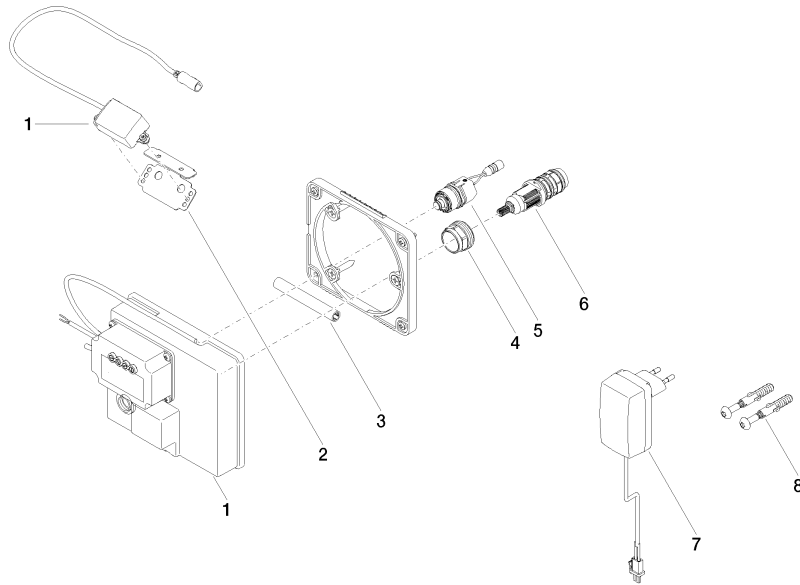

35 741 970 90

- Max. Einbautiefe 125 mm
- Min. Einbautiefe 90 mm

Empfohlenes Zubehör

**Verlängerung für Touchfree 500
mm -**

12 765 970 90

**MEM eSET Touchfree Waschtischbatterie ohne Ablaufgarnitur mit
Temperateureinstellung - Chrom**

MEM

ST 010 203 2782
mm [inches]

Zertifikate

LGA_29120.	WRAS_1906116.	IAPMO_EGS.	CE000001_eSet_Tou chfree_20171206_D E_signed.	CE000002_eSet_Tou chfree_20171206_E N_signed.
LGA_29119.				

ST 010 203 2782

Ersatzteilstückliste

Nr.	Artikelnummer	Benennung	Verbaumenge	Lieferzeit
1	90 10 01 177 00 90	Elektrozubehoer	1	2
2	90 17 20 199 00 90	Halter	1	2
3	90 23 01 124 00 90	Huelse	1	2
4	09 23 10 129 90	Mutter	1	2
5	04 30 50 079 00 90	Ventil	1	2
6	90 15 02 013 00 90	Kartusche	1	2
7	04 10 01 246 00 90	Elektrozubehoer	1	2
8	04 30 31 024 01 90	Befestigungssatz	1	2

**MEM eSET Touchfree Waschtiszbatterie ohne Ablaufgarnitur mit
Temperatureinstellung - Chrom**

MEM

ST 010 203 2782

- Ausladung 200 mm
- starrer Auslauf
- rechteckiger luftangereicherter Strahl
- Bohrungsdurchmesser 37 mm
- Rosette 60 x 60 mm
- Anschluss 1/2"
- Durchfluss max. 5,7 l/min
- bleifrei
- Dieses Produkt leistet einen Beitrag zur Erfüllung der Vorgaben von nachhaltigen Gebäudezertifizierungen, z.B. LEED®, BREEAM®, DGNB