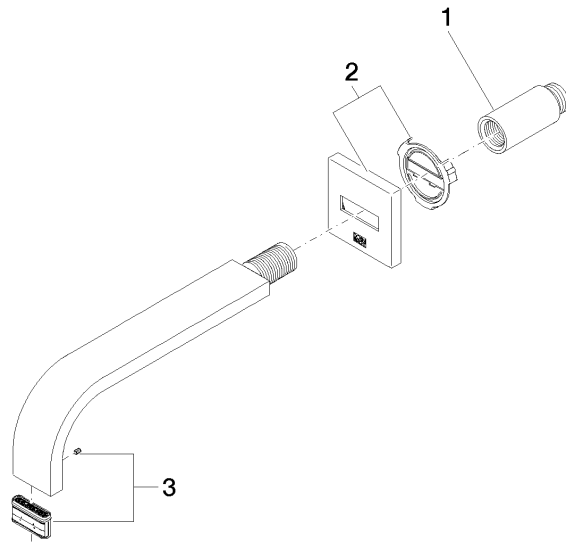

Empfohlenes Zubehör

UP-Wandwinkel -

35 085 970 90

- Max. Einbautiefe 163 mm
- Min. Einbautiefe 90 mm

MEM eSET Touchfree Waschtischbatterie ohne Ablaufgarnitur mit
Temperatureinstellung - Chrom

MEM

ST 010 203 2782

ST 010 203 2782
mm [inches]

Durchflussdiagramm

Zertifikate

WRAS_2203039.

Ersatzteilstückliste

Nr.	Artikelnummer	Benennung	Verbaumenge	Lieferzeit
1	09 24 03 081 10 90	Verlaengerung	1	2
2	90 27 78 035 00-00	Rosette	1	10
3	90 29 03 109 00 90	Luftsprudler	1	2