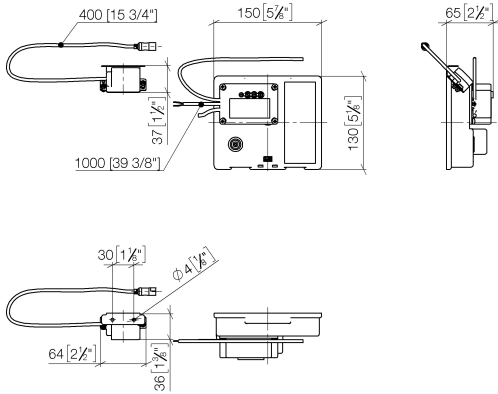

**MEM eSET Touchfree Waschtischbatterie ohne Ablaufgarnitur mit
Temperateureinstellung - Chrom**

MEM

ST 010 203 2782
mm [inches]

Zertifikate

LGA_29120.	WRAS_1906116.	IAPMO_EGS.	CE000001_eSet_Tou chfree_20171206_D E_signed.	CE000002_eSet_Tou chfree_20171206_E N_signed.
LGA_29119.