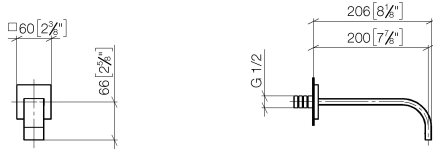

ST 010 203 2782
mm [inches]