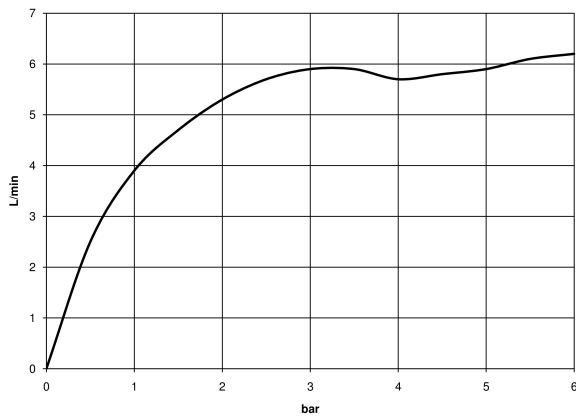

Durchflussdiagramm

Zertifikate

WRAS_2203039.